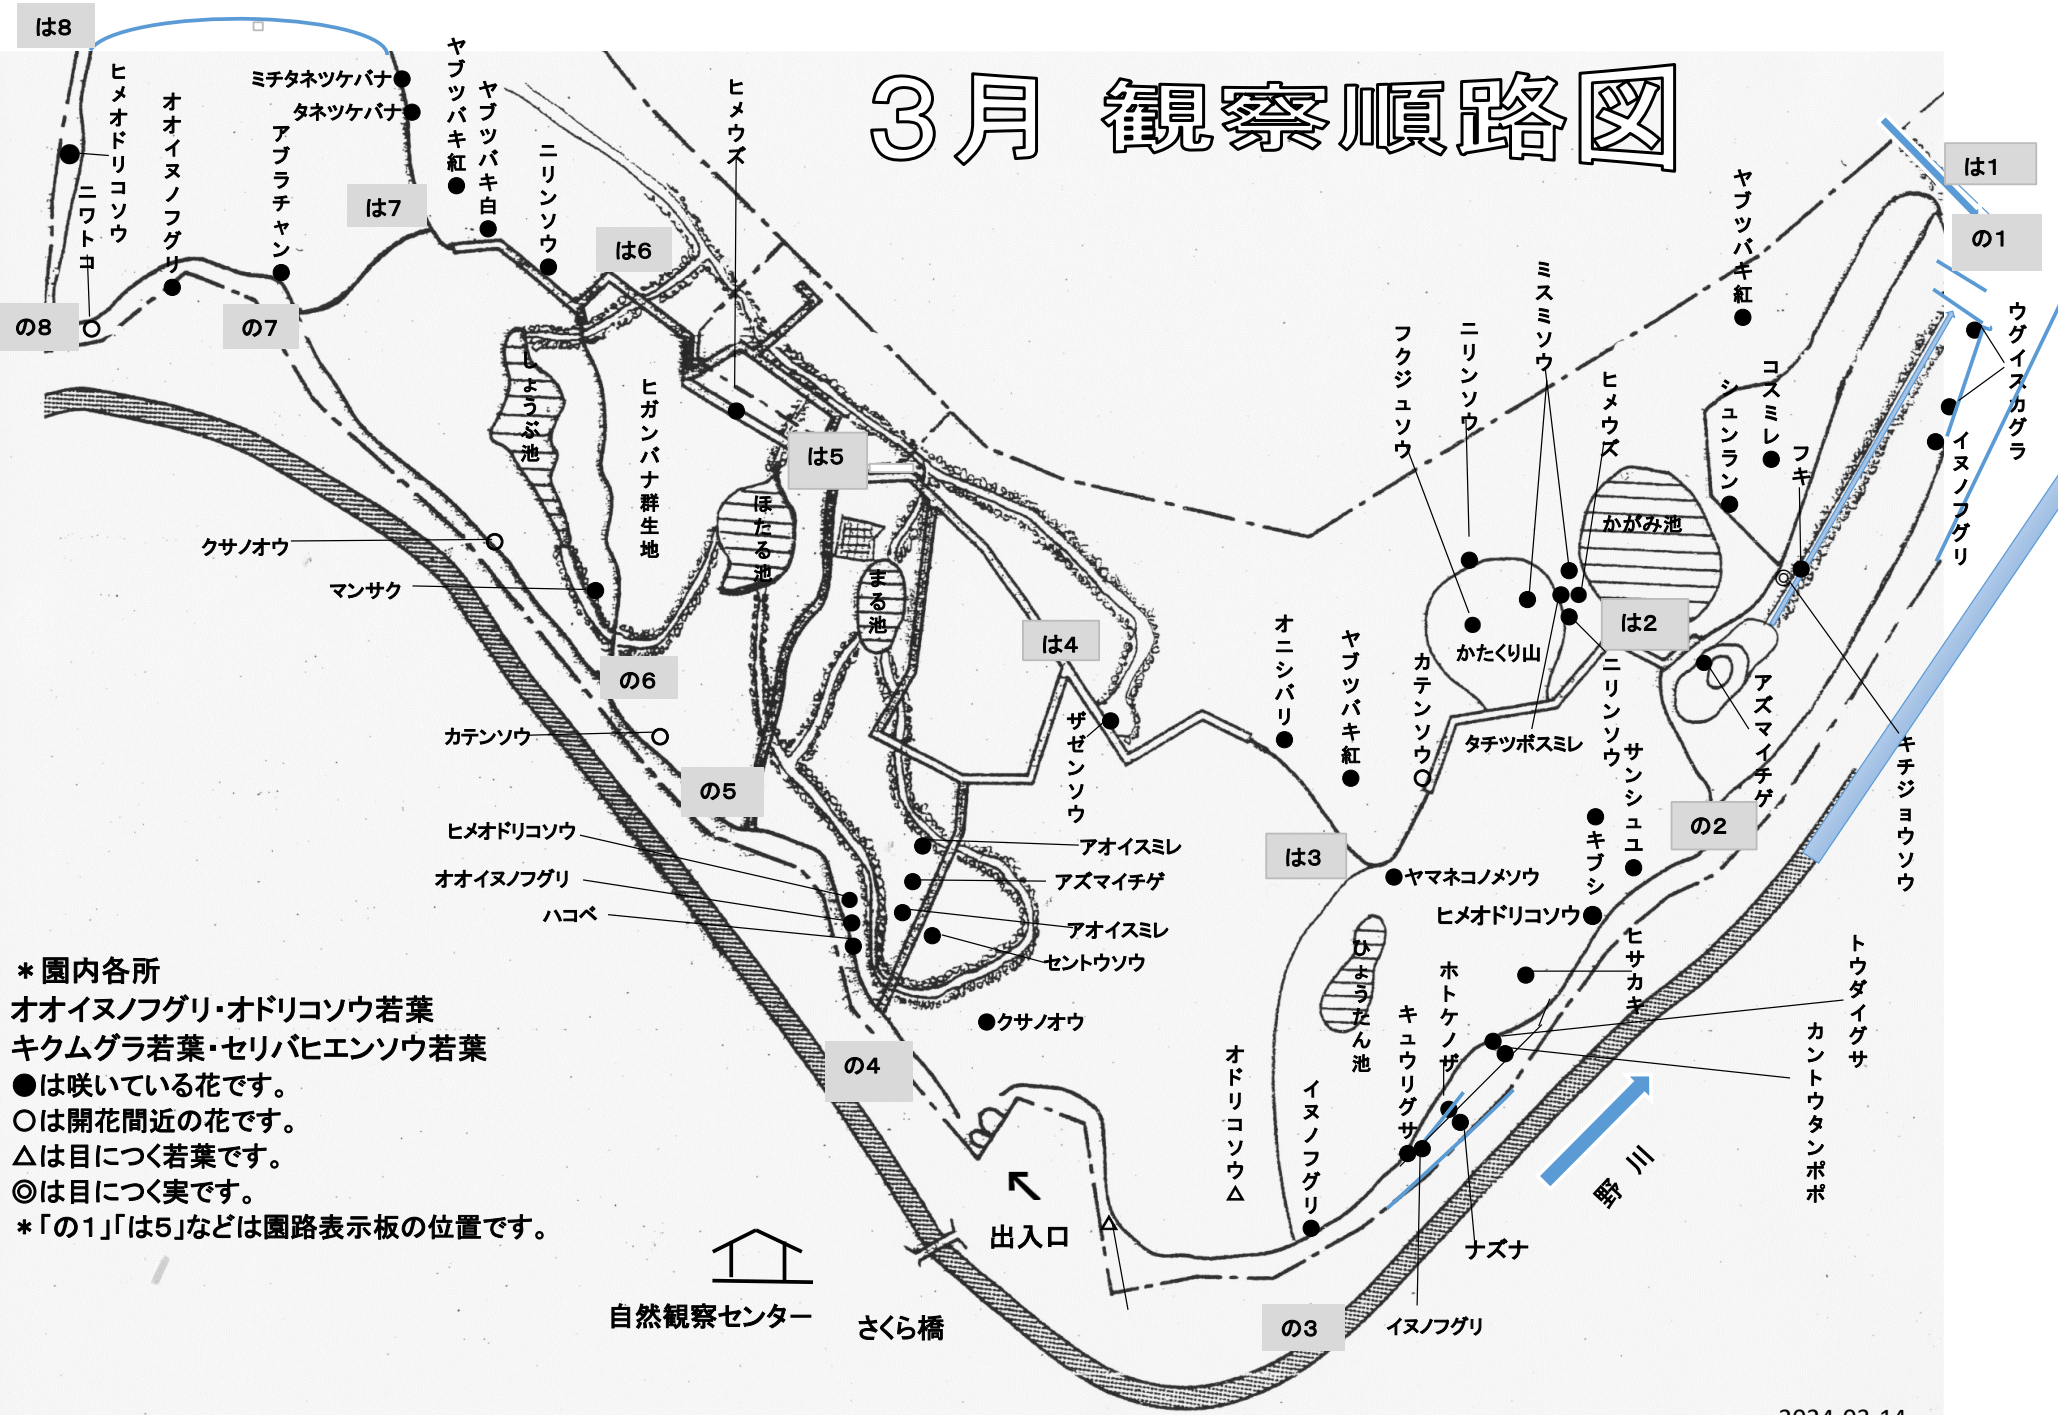

3月 観察順路図

* 園内各所
 オオイスミレ・オドリコソウ若葉
 キムグラ若葉・セリバヒエンソウ若葉
 ●は咲いている花です。
 ○は開花間近の花です。
 △は目につく若葉です。
 ◎は目につく実です。
 *「の1」「は5」などは園路表示板の位置です。