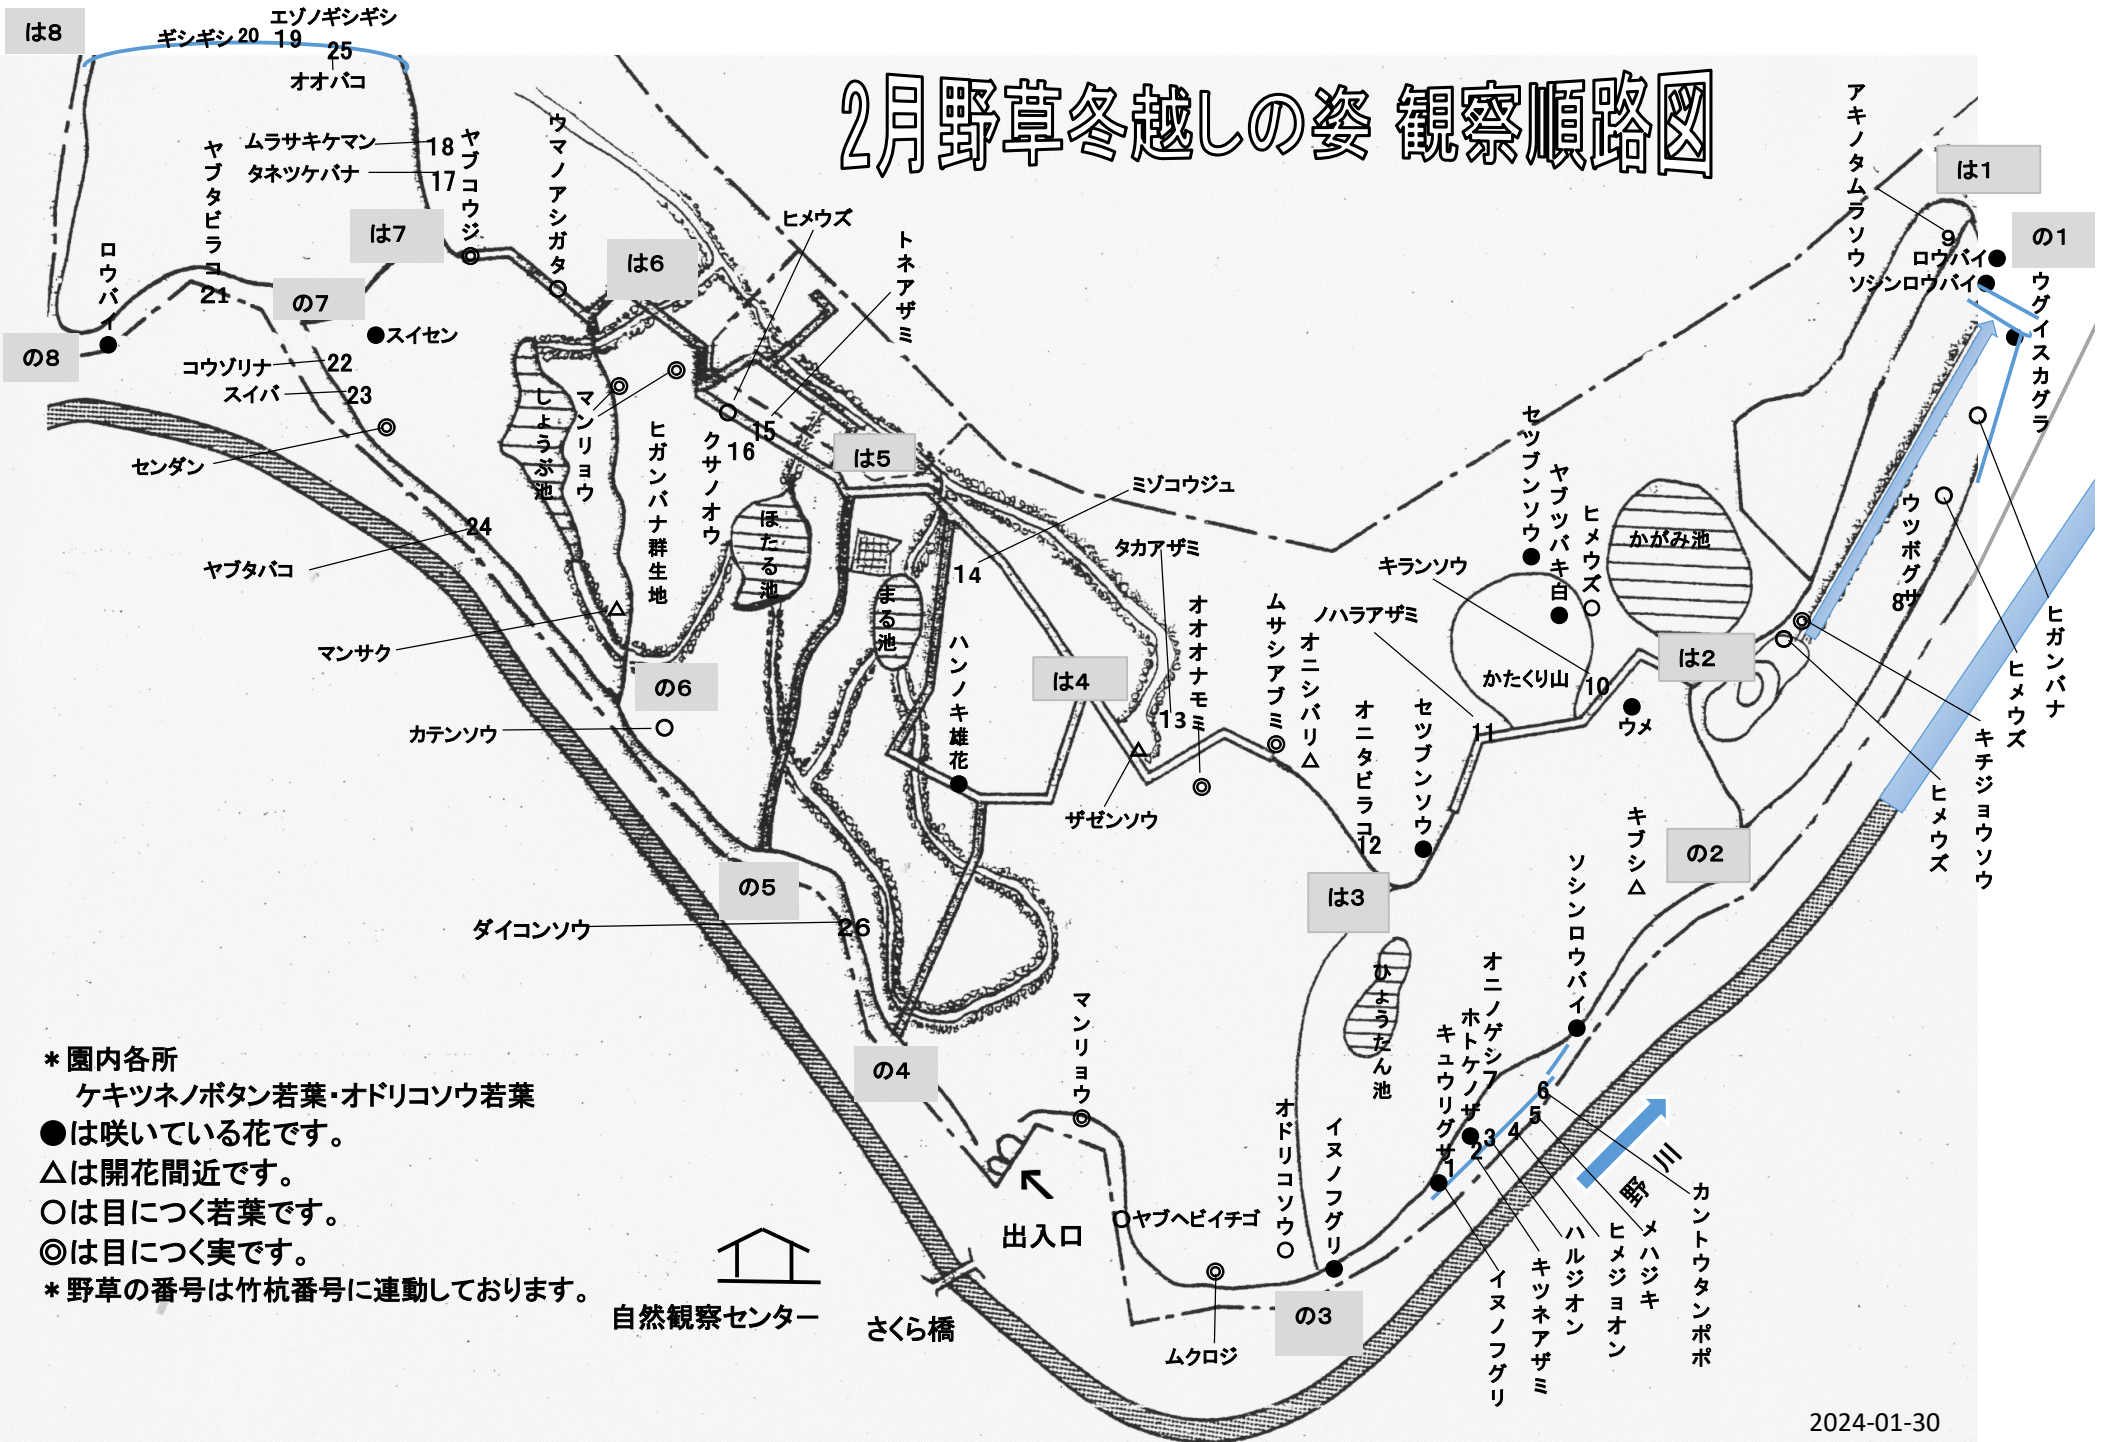

2月野草冬越しの姿 観察順路図

- * 園内各所
ケキツネノボタン若葉・オドリコソウ若葉
- は咲いている花です。
- △は開花間近です。
- は目につく若葉です。
- ◎は目につく実です。
- * 野草の番号は竹杭番号に連動しております。

自然観察センター

さくら橋

出入口

ムクロジ