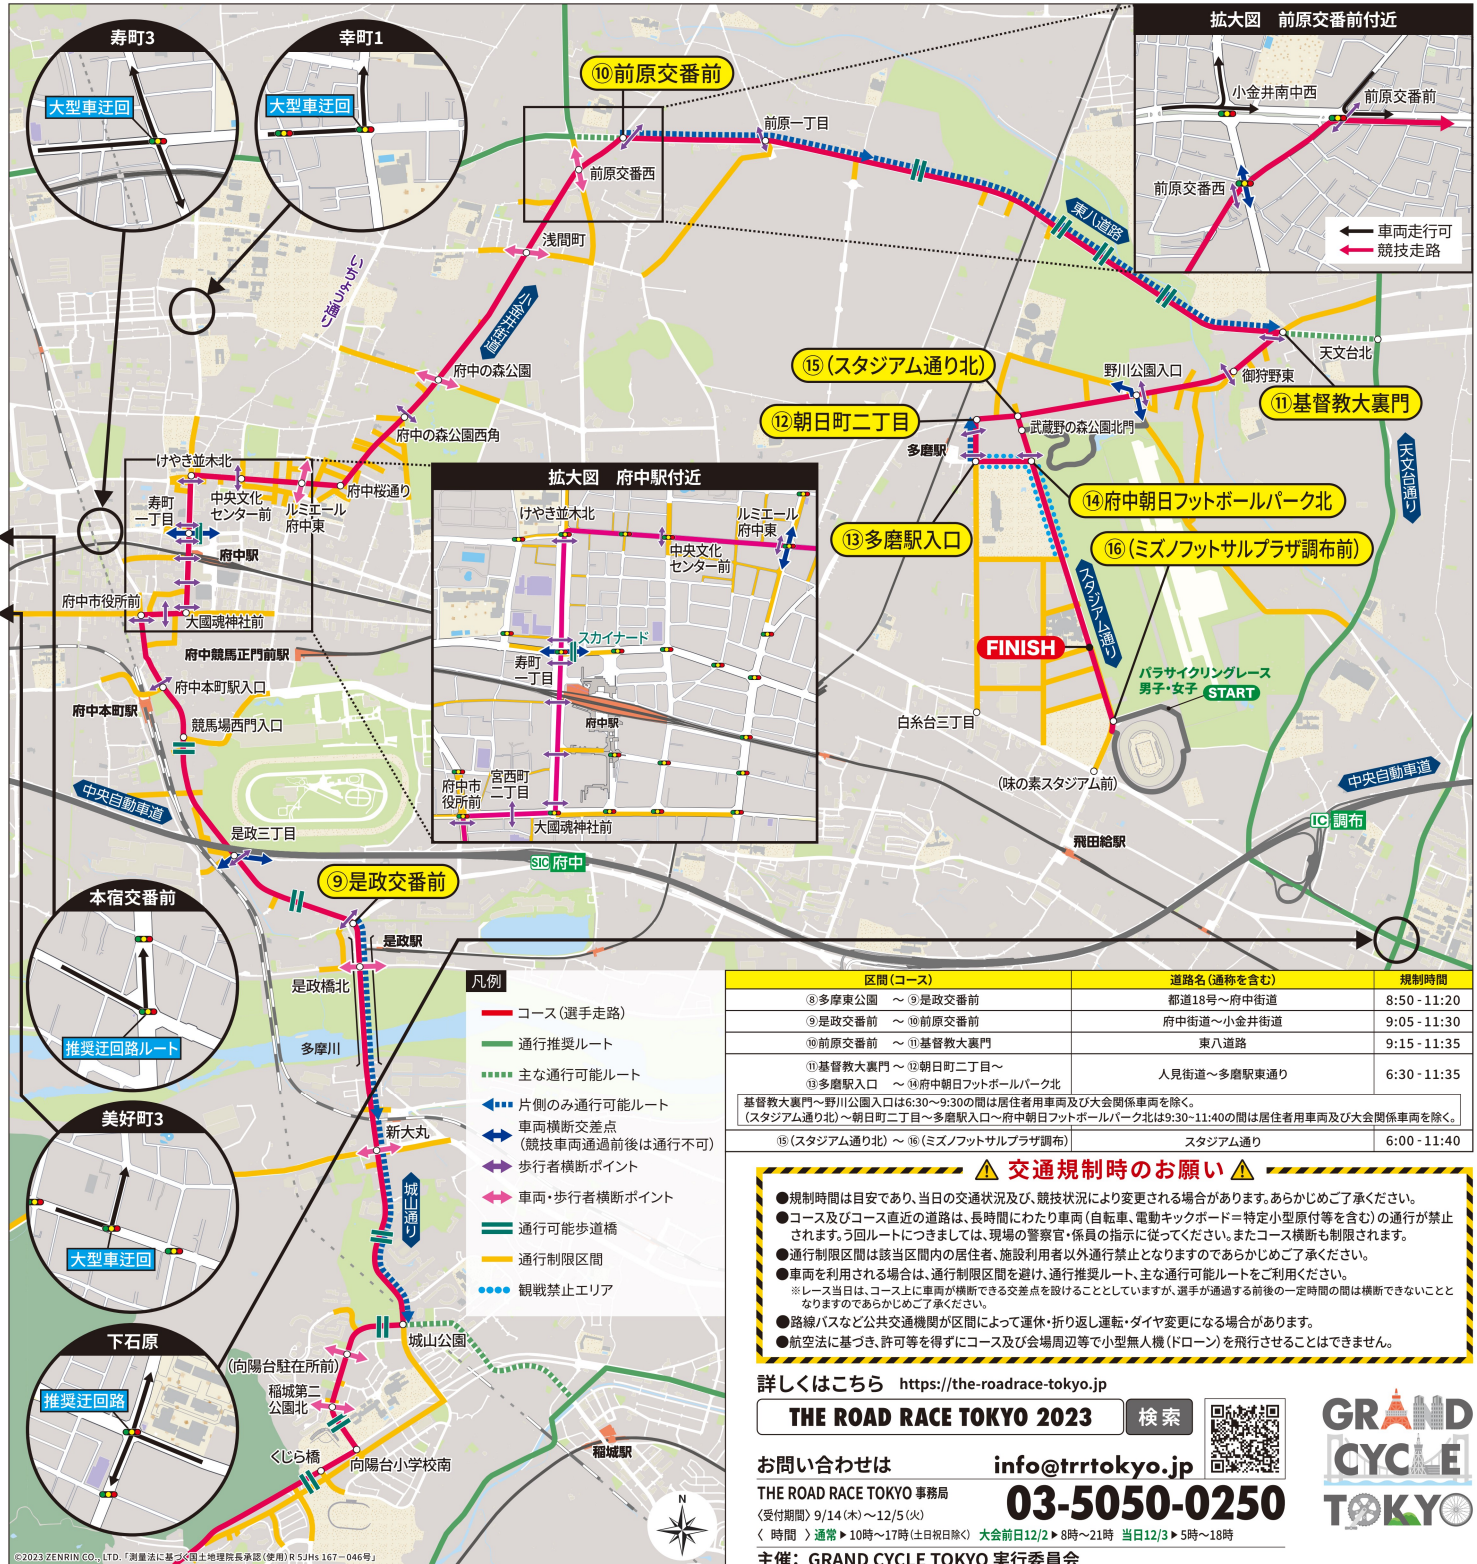

交通規制のお知らせ

12/3 (日)

ロードレース男子・女子

9:00 スタート(女子) / 9:10 スタート(男子)

【スタート】八王子市富士森公園 ~ 【フィニッシュ】武蔵野の森公園前スタジアム通り

パラサイクリングレース男子・女子

8:00 スタート(男子) / 8:55 スタート(女子)

【スタート】味の素スタジアムあじペン広場 ~ 【フィニッシュ】武蔵野の森公園前スタジアム通り

競技コース及び周辺道路は混雑しますので、車・自転車でのお出かけはご遠慮ください。
歩行者、自転車、電動キックボード等のコース横断も規制されます。歩行者は、歩道橋等をご利用ください。

ご迷惑をおかけしますが、皆さまのご理解とご協力をお願いします。

区間(コース)	道路名(通称を含む)	規制時間
⑧多摩東公園 ~ ⑨是政交番前	都道18号~府中街道	8:50 - 11:20
⑨是政交番前 ~ ⑩前原交番前	府中街道~小金井街道	9:05 - 11:30
⑩前原交番前 ~ ⑪基督教大裏門	東八道路	9:15 - 11:35
⑪基督教大裏門 ~ ⑫朝日町二丁目 ~ ⑬多磨駅入口	人見街道~多磨駅東通り	6:30 - 11:35
⑫朝日町二丁目 ~ ⑬多磨駅入口 ~ ⑭府中朝日フットボールパーク北		
⑭府中朝日フットボールパーク北 ~ ⑮(スタジアム通り北) ~ ⑯(ミスフットサルプラザ調布前)	スタジアム通り	6:00 - 11:40

基督教大裏門~野川公園入口は6:30~9:30の間は居住者用車両及び大会関係車両を除く。
(スタジアム通り北)~朝日町二丁目~多磨駅入口~府中朝日フットボールパーク北は9:30~11:40の間は居住者用車両及び大会関係車両を除く。

交通規制時のお願い

- 規制時間は目安であり、当日の交通状況及び、競技状況により変更される場合があります。あらかじめご了承ください。
- コース及びコース直近の道路は、長時間にわたり車両(自転車、電動キックボード=特定小型原付等を含む)の通行が禁止されます。う回ルートにつきましては、現場の警察官・係員の指示に従ってください。またコース横断も制限されます。
- 通行制限区間は該当区間内の居住者、施設利用者以外通行禁止となりますのであらかじめご了承ください。
- 車両を利用される場合は、通行制限区間を選び、通行推奨ルート、主な通行可能ルートをご利用ください。
- ※レース当日は、コース上に車両が横断できる交差点を設けていますが、選手が通過する前後の一定時間の間は横断できないこととなりますのであらかじめご了承ください。
- 路線バスなど公共交通機関が区間によって運休・折り返し運転・ダイヤ変更になる場合があります。
- 航空法に基づき、許可等を得ずにコース及び会場周辺等で小型無人機(ドローン)を飛行させることはできません。

詳しくはこちら <https://the-roadrace-tokyo.jp>

THE ROAD RACE TOKYO 2023 検索

お問い合わせは info@trrtokyo.jp

THE ROAD RACE TOKYO 事務局
受付期間) 9/14(水)~12/5(火)
〈時間〉 通常) 10時~17時(土日祝日除く) 大会前日12/2) 8時~21時 当日12/3) 5時~18時

主催: GRAND CYCLE TOKYO 実行委員会