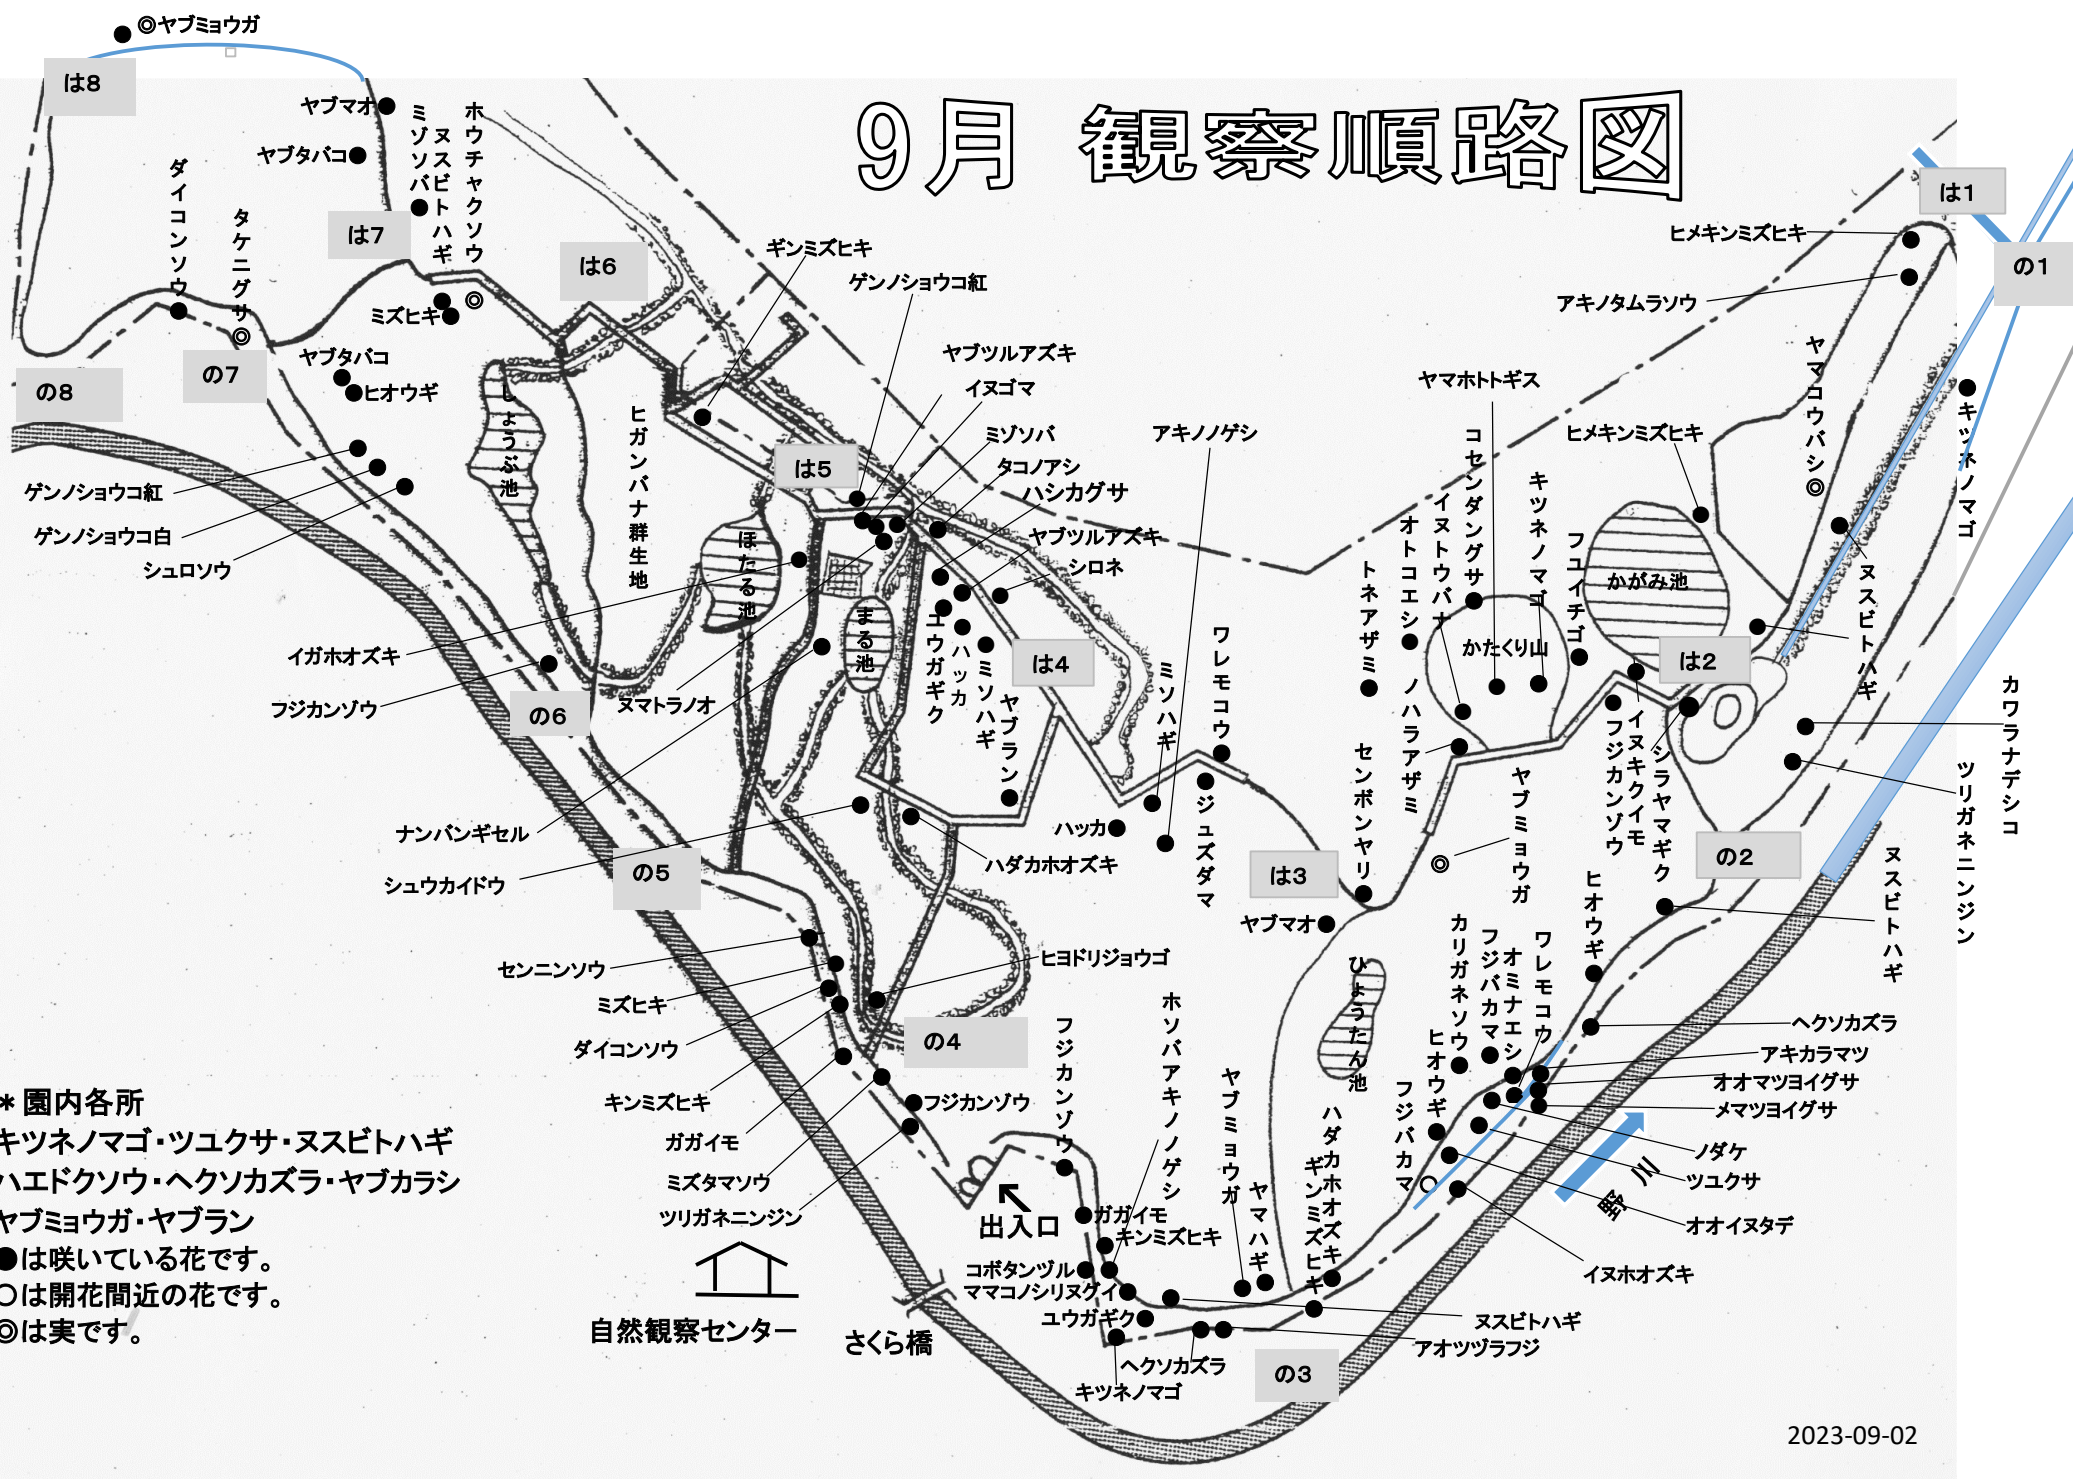

# 9月 観察順路図

\* 園内各所  
 キツネノマゴ・ツユクサ・ヌスビトハギ  
 ハエドクソウ・ヘクソカズラ・ヤブカラシ  
 ヤブミョウガ・ヤブラン  
 ●は咲いている花です。  
 ○は開花間近の花です。  
 ◎は実です。