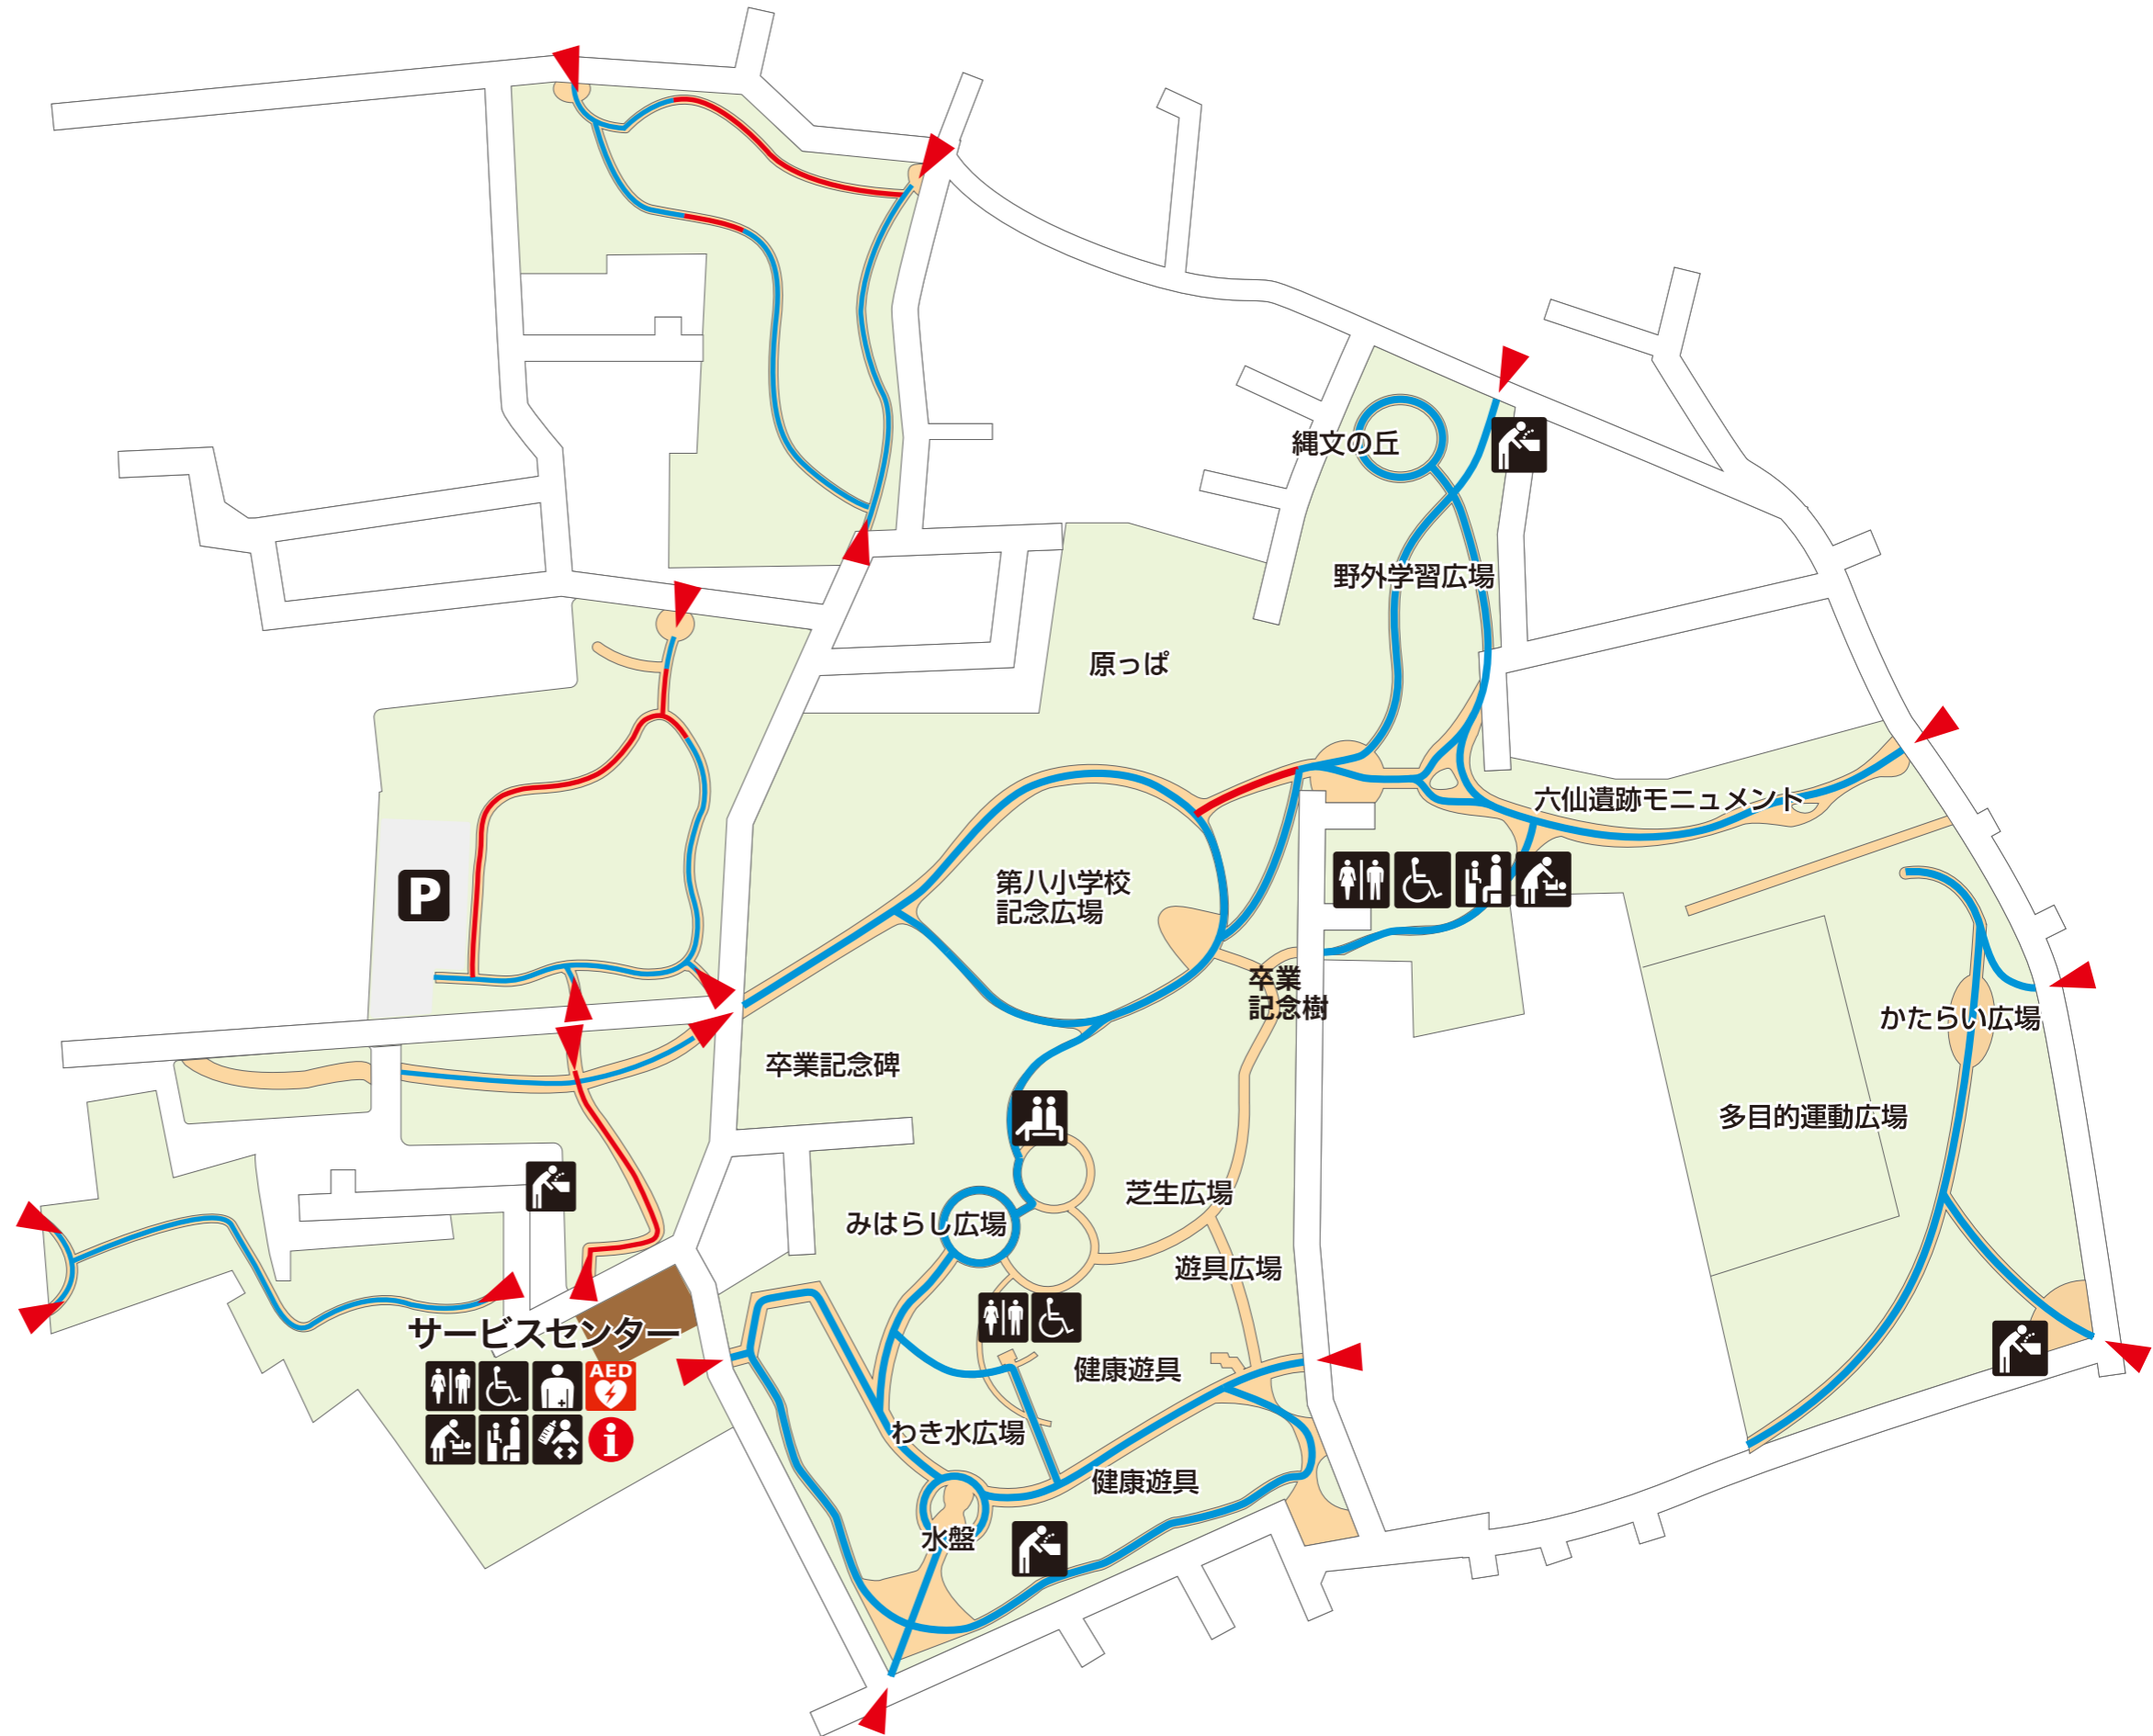

六仙公園

バリアフリールート

		幅員	
		180cm以上	120cm以上180cm未満
縦勾配	4%未満		
	4%以上8%未満		
	8%以上		

出入口: ▲

- 凡例**
- バス停
 - トイレ
 - 車椅子使用者対応
 - オストメイト用洗器具など
 - ベビーベッド
 - ベビーチェア
 - 授乳室
 - 高齢者・障害者等対応 飲用水栓
 - 休憩所
 - 点字案内板
 - 障害者等用駐車区画
 - エレベーター
 - エレベーター車いす対応
 - エスカレーター
 - スロープ
 - 赤ちゃんふらっと
 - AED
 - 案内所
 - 売店

図上の最寄り鉄道駅（バス停）の最新情報につきましては、各鉄道会社（バス会社）に直接お問い合わせをお願いします。公園隣接の各施設の最新情報につきましては、各々の施設に直接お問い合わせをお願いします。