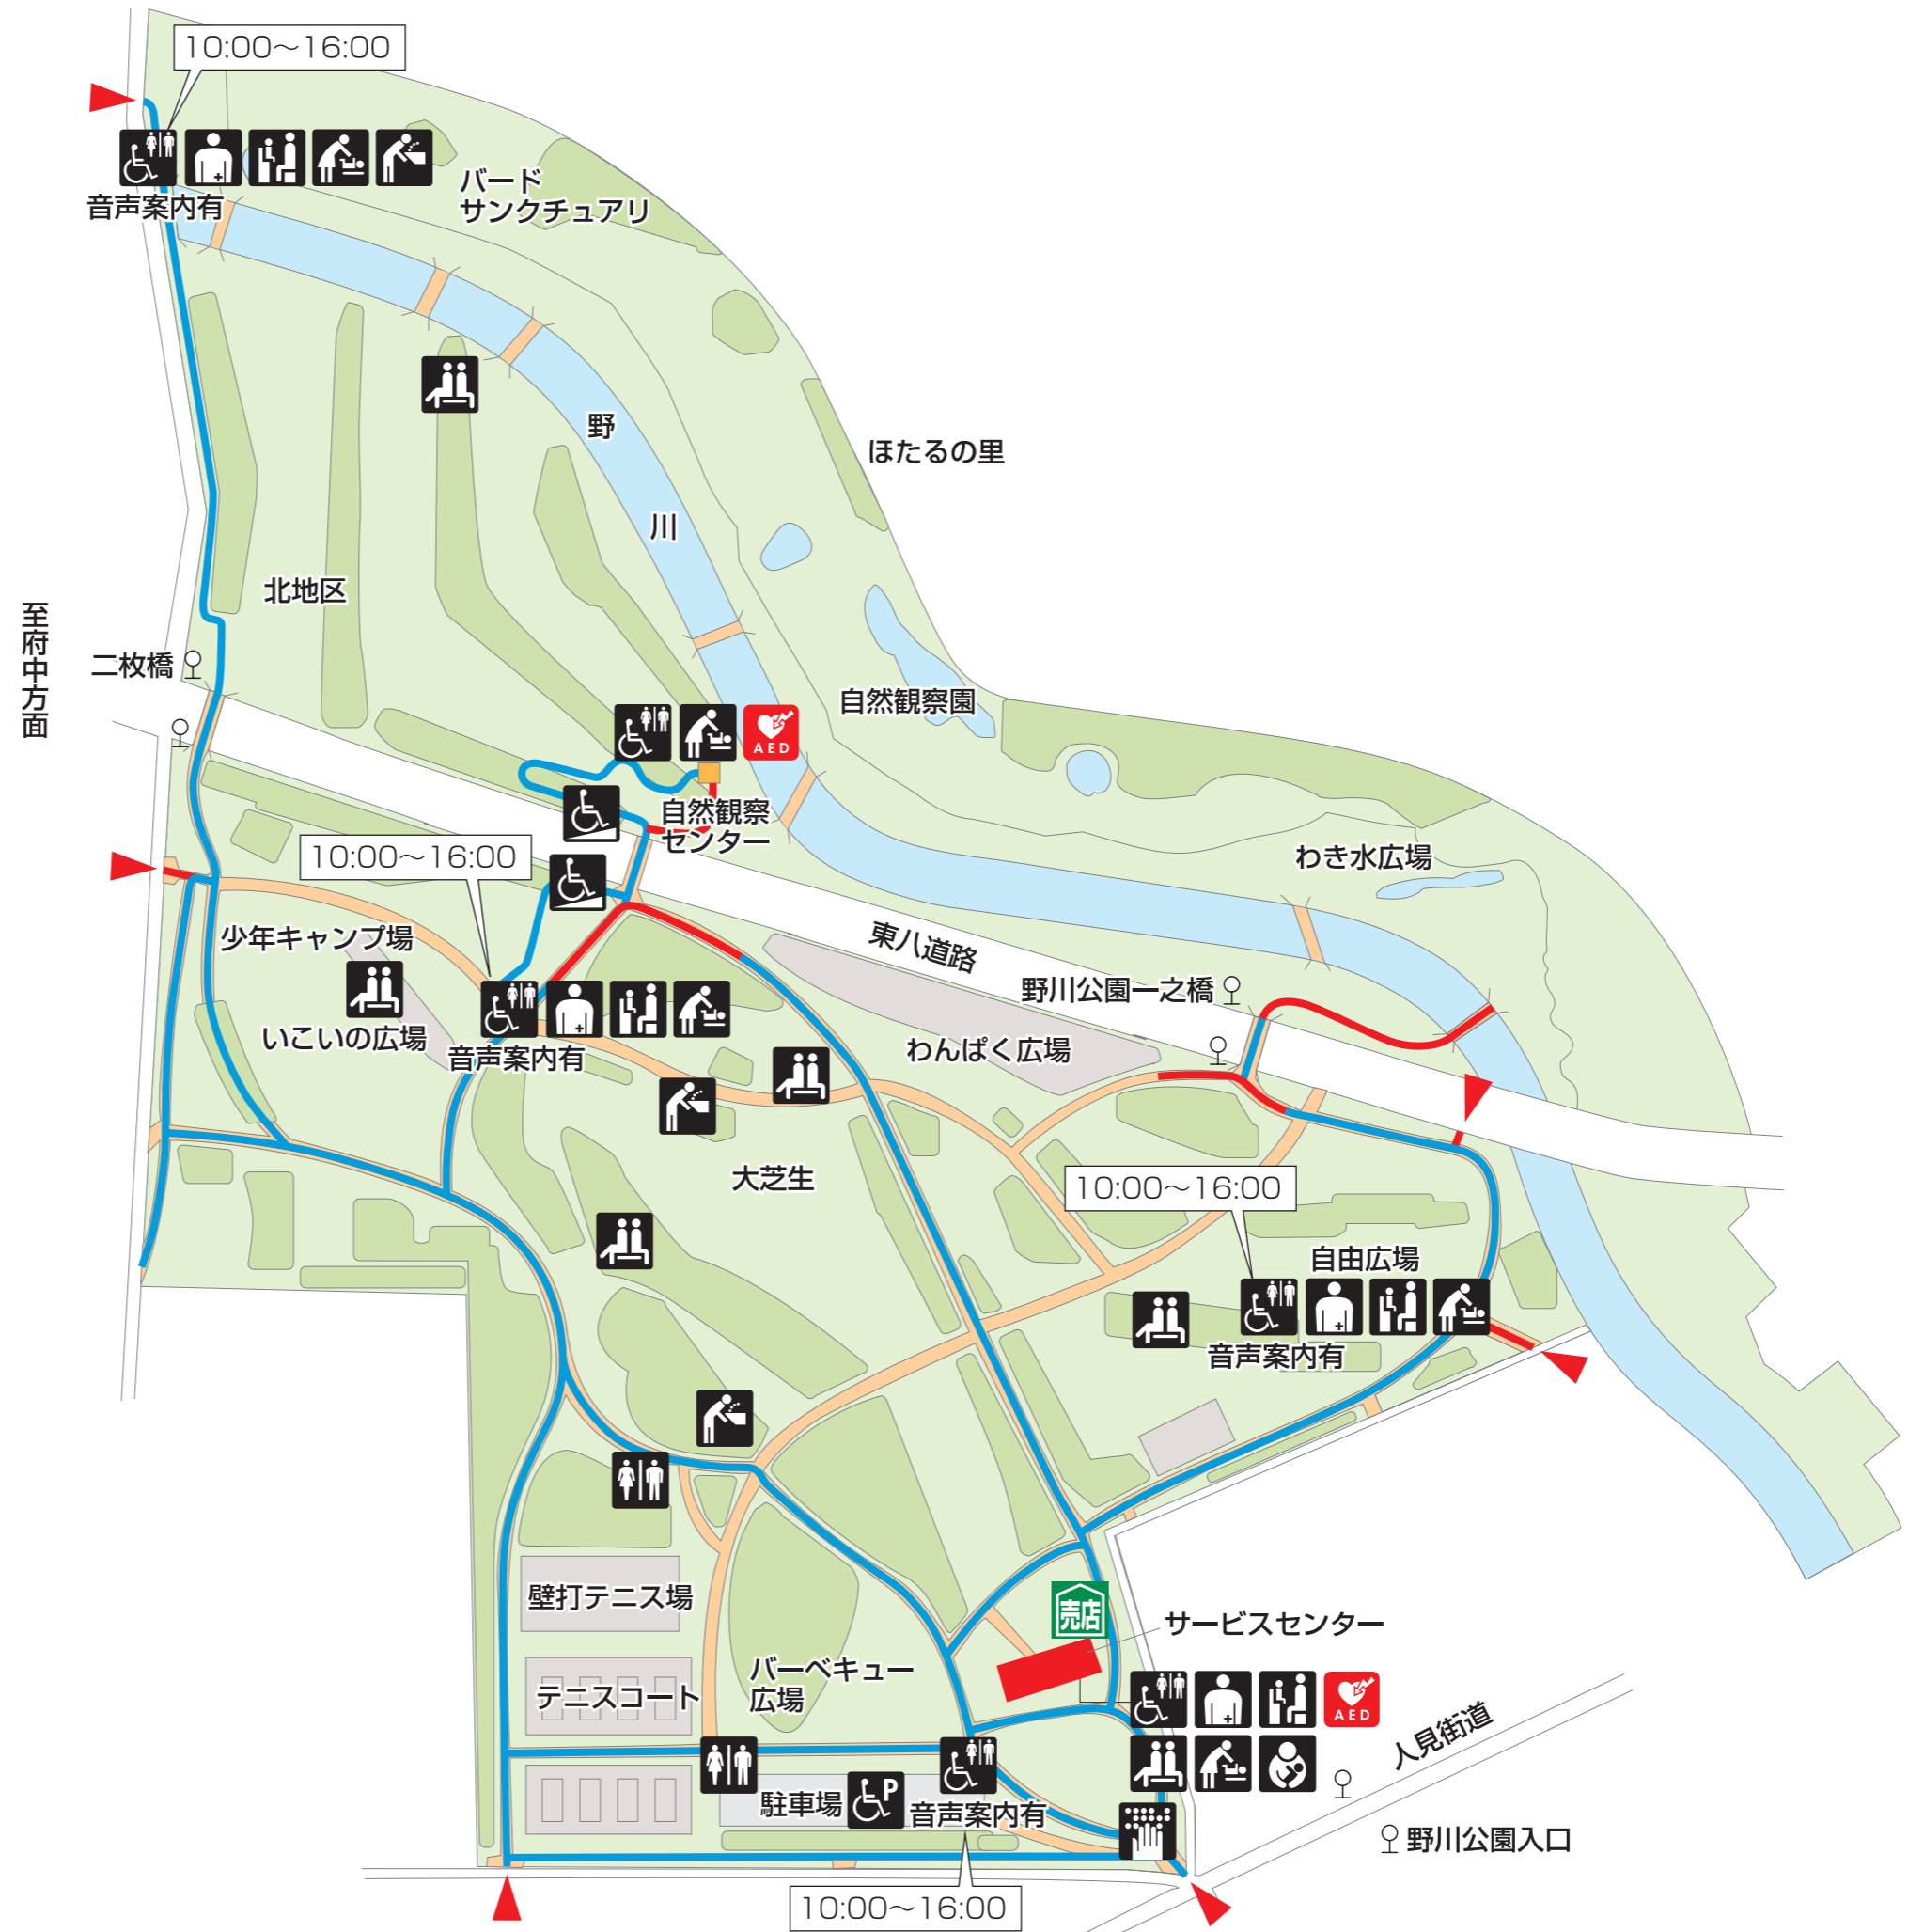

野川公園

バリアフリールート

		幅員	
		180cm以上	120cm以上180cm未満
縦勾配	4%未満		
	4%以上8%未満		
	8%以上		

出入口: ▲

凡例	
	バス停
	トイレ
	だれでもトイレ
	オストメイト 用水洗器具 など
	ベビー ベッド
	ベビー チェア
	授乳室
	高齢者・ 障害者等対応 飲用水栓
	休憩所
	点字 案内板
	障害者等用 駐車場区画
	エレ ベーター
	エレ ベーター 車いす対応
	エスカ レーター
	スロープ
	赤ちゃん ふらっと AED
	案内所
	売店

※だれでもトイレの吹き出しは
使用可能な時間です

図上の最寄り鉄道駅（バス停）の最新情報につきましては、各鉄道会社（バス会社）に直接お問い合わせをお願いします。
公園隣接の各施設の最新情報につきましては、各々の施設に直接お問い合わせをお願いします。