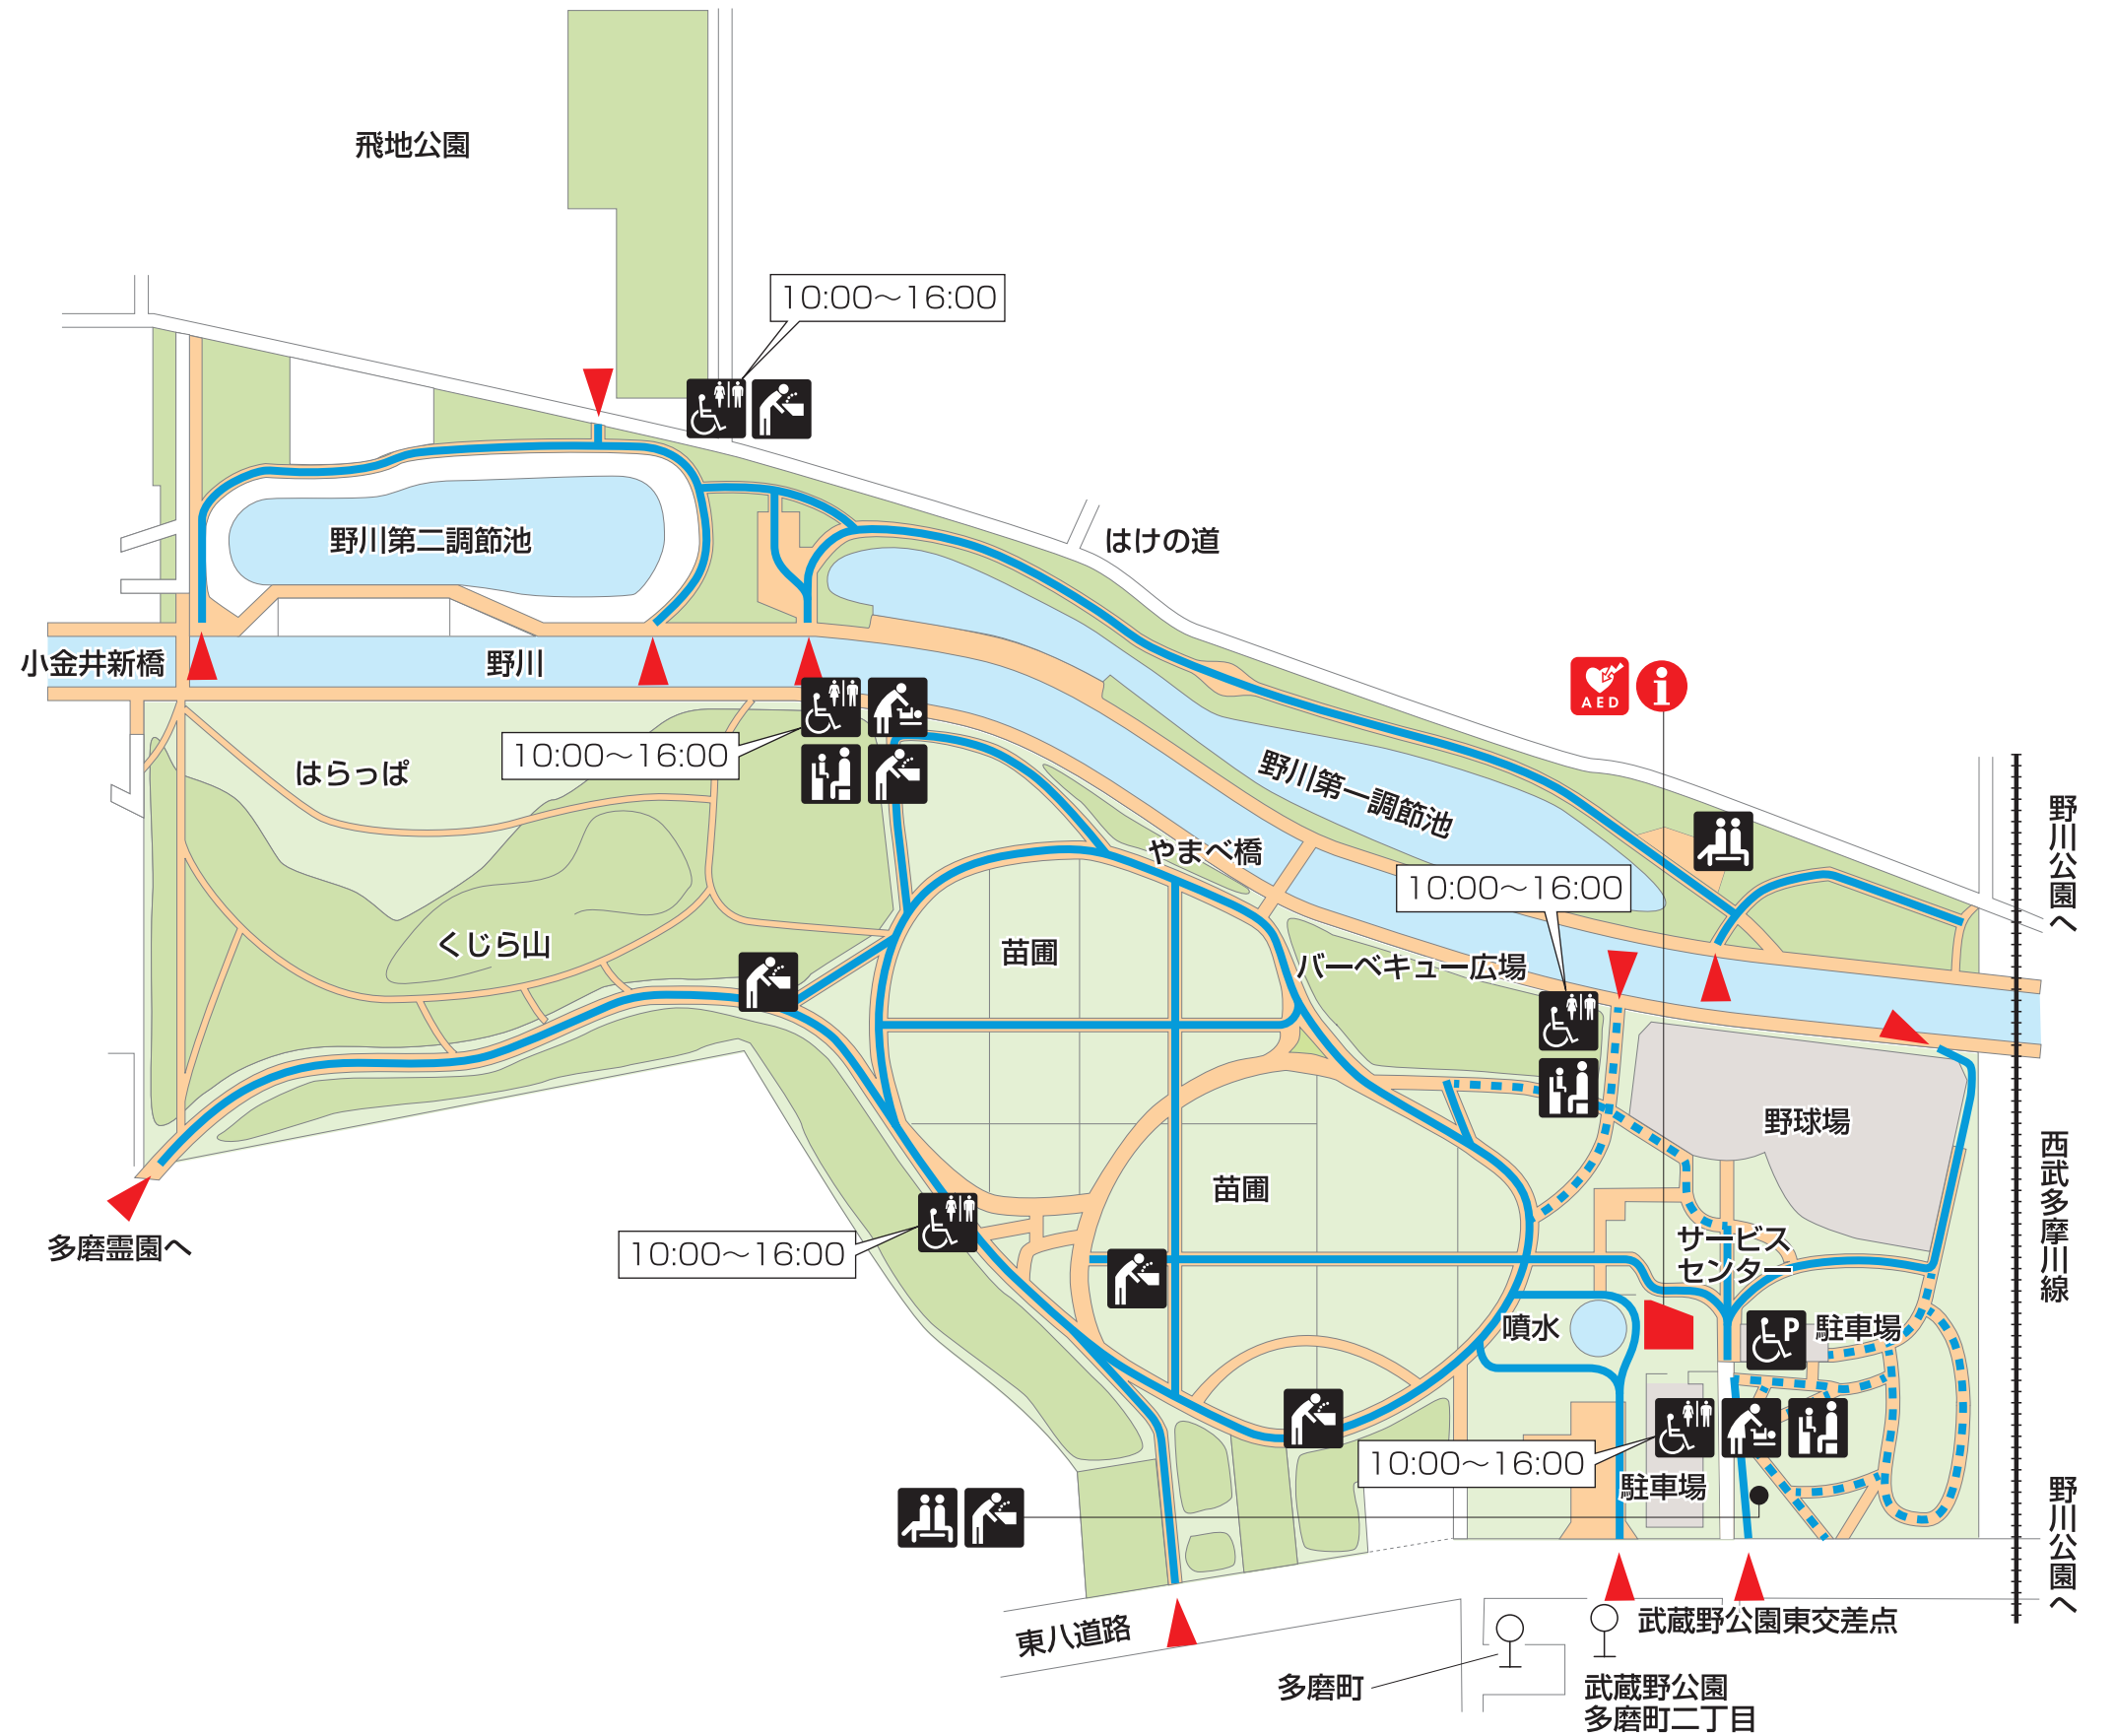

武蔵野公園

バリアフリールート

		幅員	
		180cm以上	120cm以上180cm未満
縦勾配	4%未満		
	4%以上8%未満		
	8%以上		

出入口: ▲

0m 100m 200m

※公園北側に駐車場はありません
 ※公園南側から北側に向かうバリアフリールートはありません

- 凡例**
- バス停
 - トイレ
 - オストメイト 用洗器具 など
 - ベビーチェア
 - 高齢者・障害者等対応 高脚椅子
 - 点字案内板
 - エレベーター
 - エスカレーター
 - 赤ちゃんふらっと
 - AED
 - 案内所
 - だれでもトイレ
 - ベビーベッド
 - 授乳室
 - 休憩所
 - 障害者等用 駐車区画
 - エレベーター 車いす対応
 - スロープ
 - 売店

※だれでもトイレの吹き出しは 使用可能な時間です

図上の最寄り鉄道駅（バス停）の最新情報につきましては、各鉄道会社（バス会社）に直接お問い合わせをお願いします。公園隣接の各施設の最新情報につきましては、各々の施設に直接お問い合わせをお願いします。