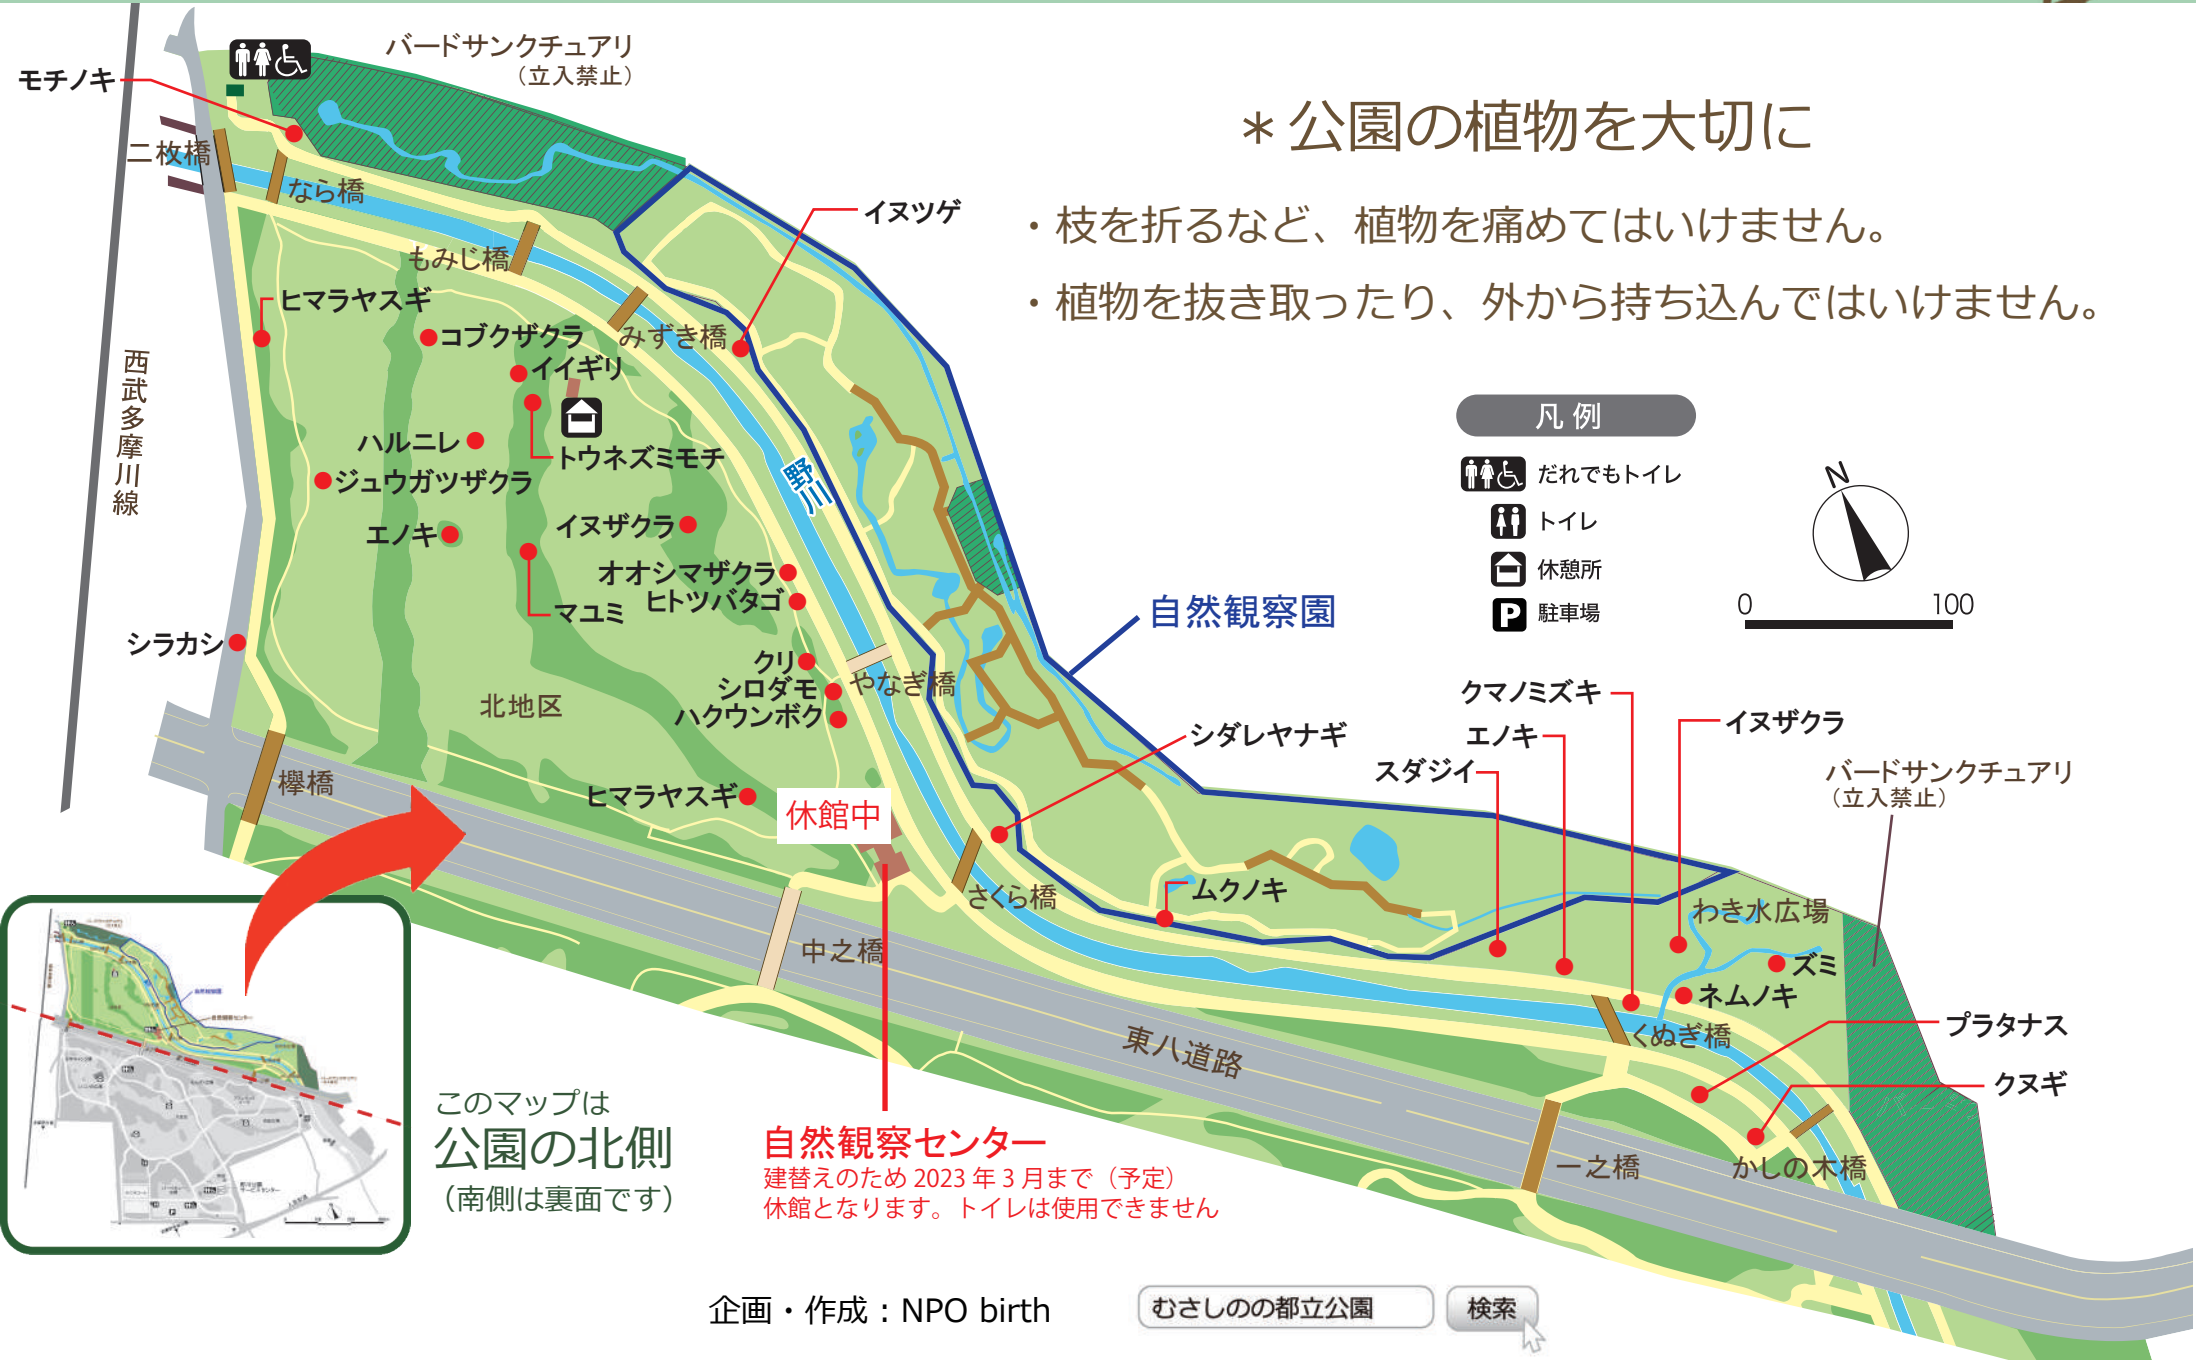

都立
野川公園

樹木観察マップ①

園内の木を観察しながら歩くことができます。
解説付きの樹名板がついている木もあります。

* 公園の植物を大切に

- 枝を折るなど、植物を痛めてはいけません。
- 植物を抜き取ったり、外から持ち込んではいけません。

凡例

- だれでもトイレ
- トイレ
- 休憩所
- 駐車場

このマップは
公園の北側
(南側は裏面です)

自然観察センター
建替えのため2023年3月まで(予定)
休館となります。トイレは使用できません